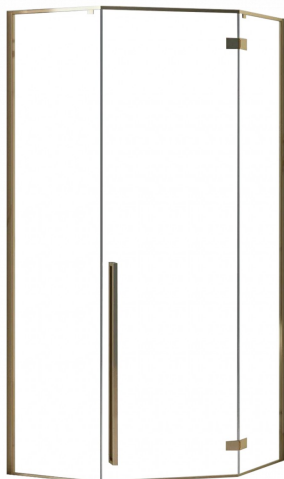

# KABINA PRYSZNICOWA DIAMOND GOLD

|                             |  |
|-----------------------------|--|
| <b>Kolor</b>                | Złoty                                    |
| <b>Gwarancja</b>            | 24 miesiące                              |
| <b>Grubość szkła</b>        | 6 mm, hartowane                          |
| <b>Kierunek montażu</b>     | Uniwersalny                              |
| <b>Dodatkowe informacje</b> | Drzwi otwierane na zewnątrz              |
| <b>Montaż</b>               | Na brodziku lub bezpośrednio na posadzce |
| <b>Powłoka</b>              | EASY-CLEAN                               |
| <b>Wysokość</b>             | 195 cm                                   |
| <b>Rodzaj kabiny</b>        | Narożna - pięciokątna, otwierana         |

Wspaniała kabina Diamond z nutą geometrii z pewnością odświeży każdy wystrój łazienki i wprowadzi niesamowity nastrój niezależnie od tego czy aranżacja wnętrza naznaczona jest stylem nowoczesnym, loftowym czy dowolnym innym. Złote profile w połączeniu z przezroczystym szkłem to nic innego jak perfekcyjna równowaga w designie całego produktu. Stylowa kabina prysznicowa Rea Diamond Gold o wymiarach 90×90 cm została wykonana z bezpiecznego, przezroczystego szkła hartowanego. Model nadaje się do zamontowania na posadzce. Do produkcji profili o grubości 20 mm wykorzystano wysokiej jakości aluminium. Narożna kabina otwierana  
Opis został automatycznie skrócony na potrzeby wydruku

| Wymiar kabiny   | Kod produktu | Kod ean       |
|-----------------|--------------|---------------|
| 90 cm x 90 cm   | REA-K4904    | 5902557355822 |
| 100 cm x 100 cm | REA-K6616    | 5902557377251 |