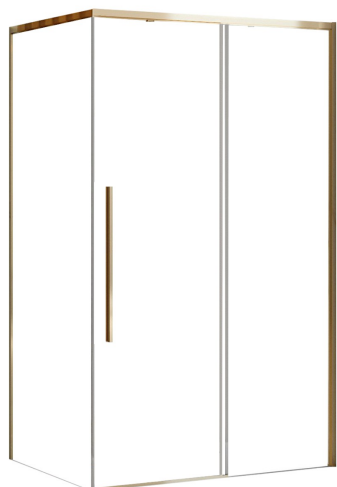

KABINA PRYSZNICOWA SOLAR GOLD

| | |
|-----------------------------|------------------------------------------|
| Kolor | Złoty |
| Gwarancja | 24 miesiące |
| Grubość szkła | 6 mm, hartowane |
| Kierunek montażu | Uniwersalny |
| Montaż | Na brodziku lub bezpośrednio na posadzce |
| Powłoka | EASY-CLEAN |
| Wysokość | 195 cm |
| Rodzaj kabiny | Naróżna, przesuwna |
| Dodatkowe informacje | Możliwość docięcia prowadnicy |

Elegancka kabina prysznicowa Rea Solar Gold o 3 dostępnych wymiarach wyróżnia się łatwością montażu. Można ją zainstalować zarówno na posadzce, jak i na brodziku.

Opis został automatycznie skrócony na potrzeby wydruku

| Wymiar kabiny | Kod produktu | Kod ean |
|----------------|--------------|---------------|
| 90 cm x 90 cm | REA-K4900 | 5902557355839 |
| 80 cm x 100 cm | REA-K4901 | 5902557355846 |
| 90 cm x 120 cm | REA-K4902 | 5902557355853 |